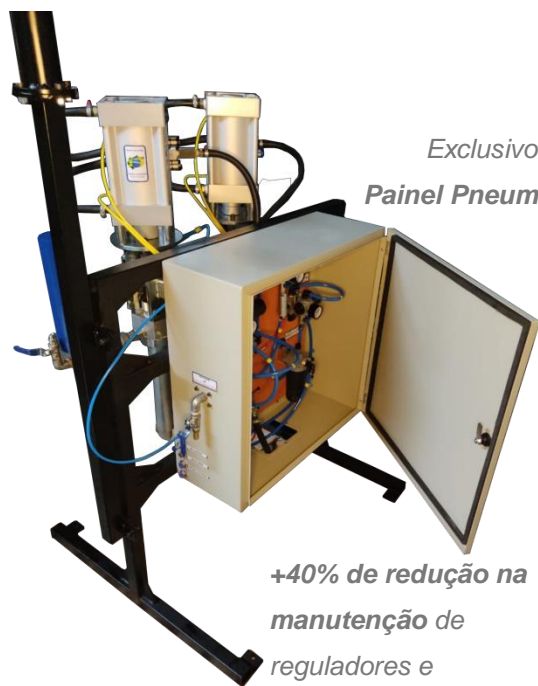

ECO DUOS

ECO DUOS foi desenvolvida pensando em oferecer praticidade e versatilidade para empresas que precisam trabalhar com 2 cores.

Eco Duos se encaixa em qualquer lugar de sua fábrica, sendo sua base extremamente compacta ela te oferece opções de montagem em sua estrutura deixando o equipamento 100% funcional ocupando menor espaço possível.

Exclusivo
Painel Pneumático

**+40% de redução na
manutenção de
reguladores e
manômetros**

Base deve ser fixada no chão

Mangueiras
Padrão 8m

**ECO
FIBER
GLASS**

**Sistema de engate rápido
para trocar de cores**

Seu sistema de bombas* é totalmente independente,
você consegue trabalhar com o equipamento
mesmo se 1 bomba estiver em manutenção.

Pistola Super Leve,

Nossa pistola é produzida em liga de alumínio naval.
Equilíbrio perfeito entre leveza e resistência.
Acompanhada de um sistema de engate rápido em
aço inox316.

- Bomba de sucção do gel – 100% produzida e montada em nossa fábrica localizada em São Paulo/SP.
- Cilindro Padrão ISO de alta qualidade.
- Painel pneumático exclusivo.
- Recirculação de material.
- Exclusivo sistema de filtragem total inox.
- Pistola, Aspensor e demais componentes da bomba são produzidos em alumínio naval, que lhes conferem maior durabilidade e resistência mecânica.
- Bico de aplicação do gel em tungstênio, com diferentes vazões e leques, adequados as necessidade de fabricação de cada Cliente.
- Jogo de mangueiras padrão com 8m. Podendo ser fornecido com metragens maiores de acordo com a necessidade do Cliente. Consulte as condições de venda.
- A dosagem do catalisador pode ser regulada entre 0.50% até 3.50%.
- Produção 100% Nacional.
- Este equipamento atende as especificações da norma ABNT.