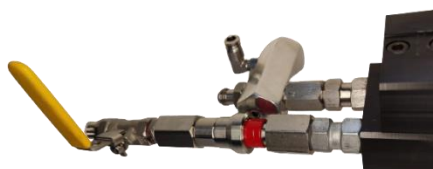

*Bombas de Gel.