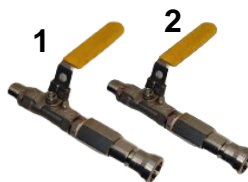

*Bombas de Gel.